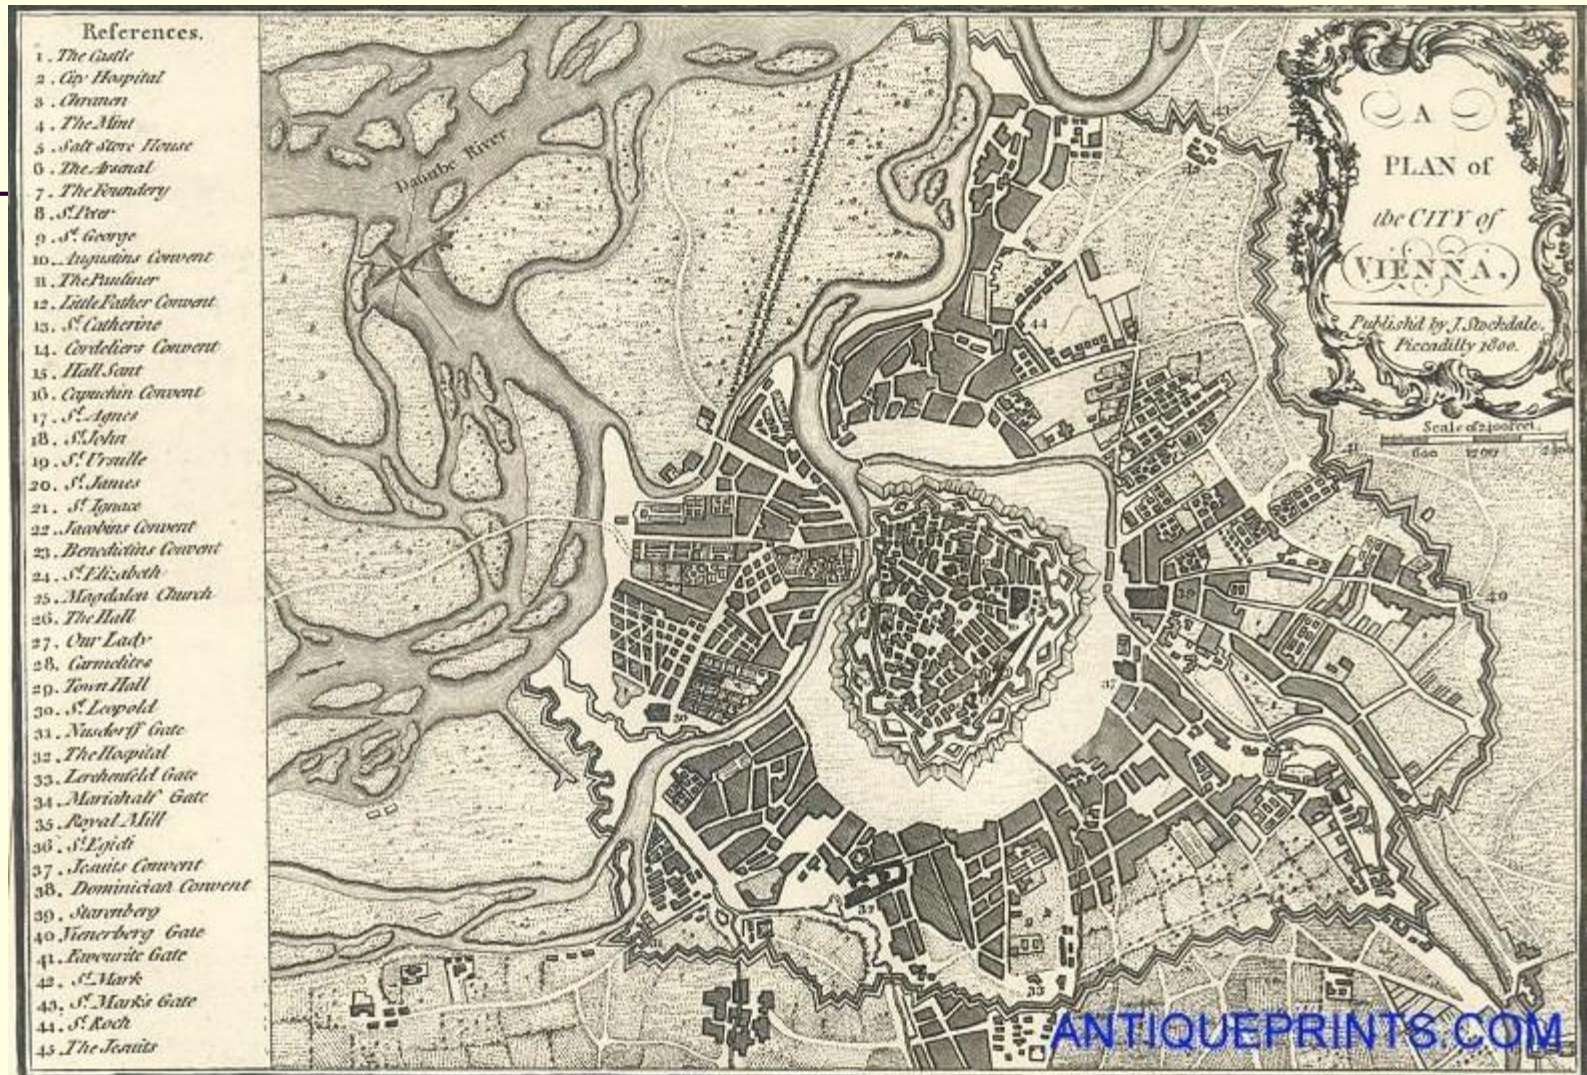

Nachweisung

Messstab von 500 Rheinl. Ruthen oder eine Viertel Meile

Plano da cidade de Berlin – Alemanha -1789

Plano da cidade de Londres – Inglaterra - 1799

Plano da cidade de Viena - 1800

Plano da cidade de Viena – Áustria no séc XIX