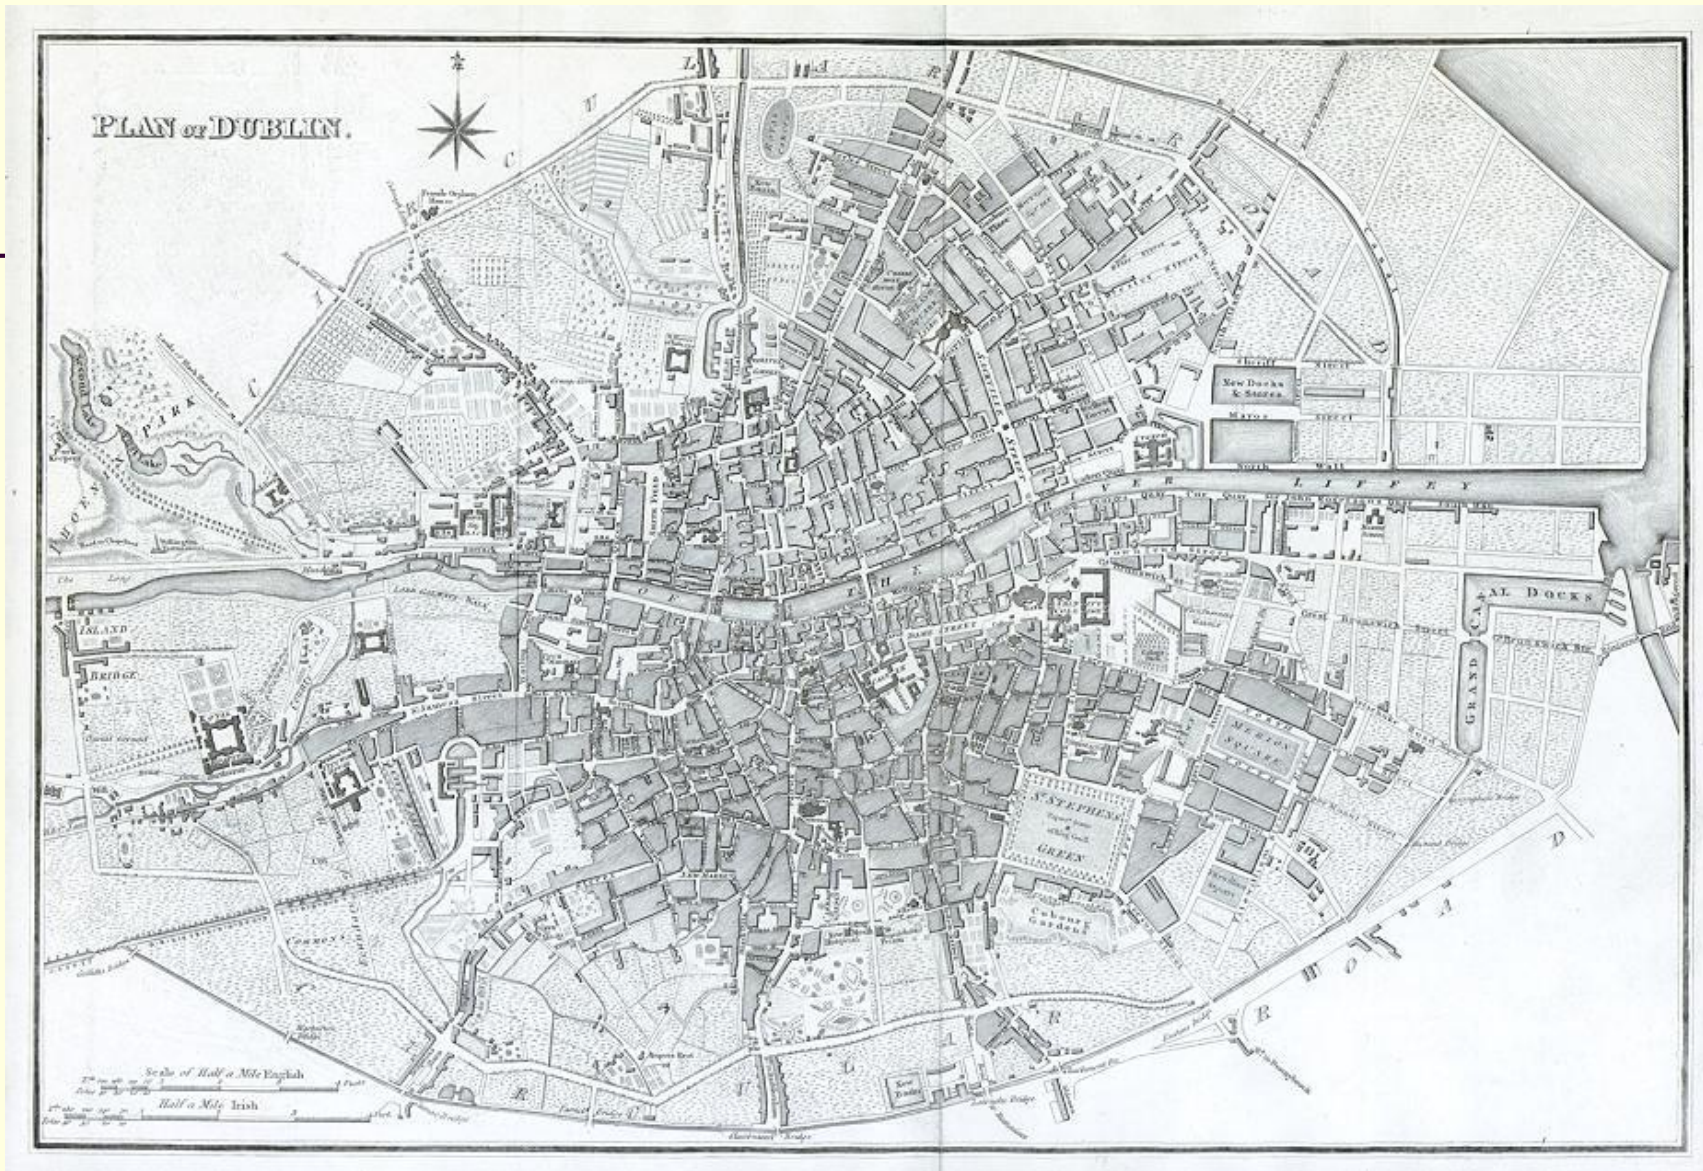

Plano da cidade de Dublin – Islândia - 1818