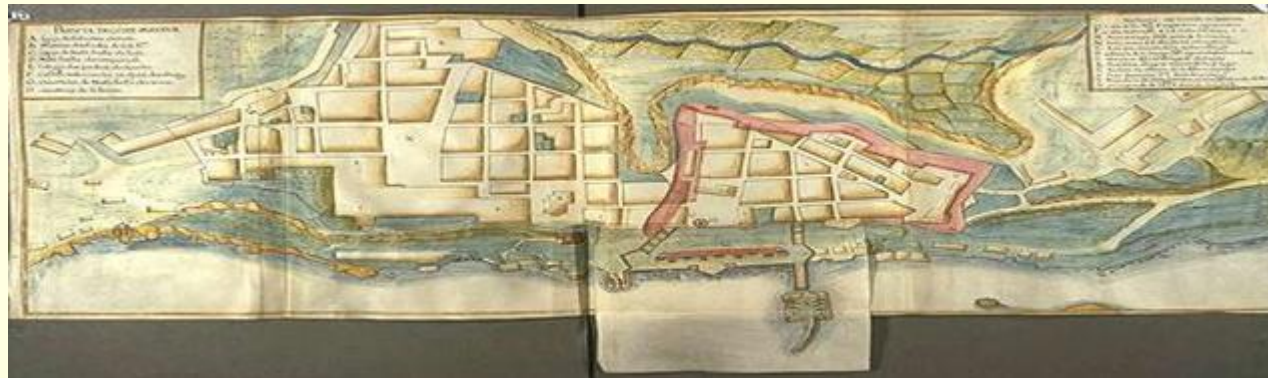

Museu de Topografia Prof. Laureano Ibrahim Chaffe

Exposição

Ministério
da Cultura

Plantas e Planos Cartográficos de Antigas Cidades

Período:

01/03/2010 a 30/04/2010

Departamento de Geodésia

Instituto de Geociências

UFRGS

Realização

Museu de Topografia

Prof. Laureano Ibrahim Chaffe

Departamento de Geodésia

Instituto de Geociências

UFRRGS

**Planta de Bedolina, Vale do Pó – Itália
Idade do Bronze – 1500 a.C.**

Planta executada por agrimensores Caldeus – 1200 a.C.

Planta de uma fazenda em Tebas, representação pictórica da agrimensura Egípcia antiga – 1000 a.C.

Antigo plano de Roma elaborado por Ptolomeu – 150 d.C.