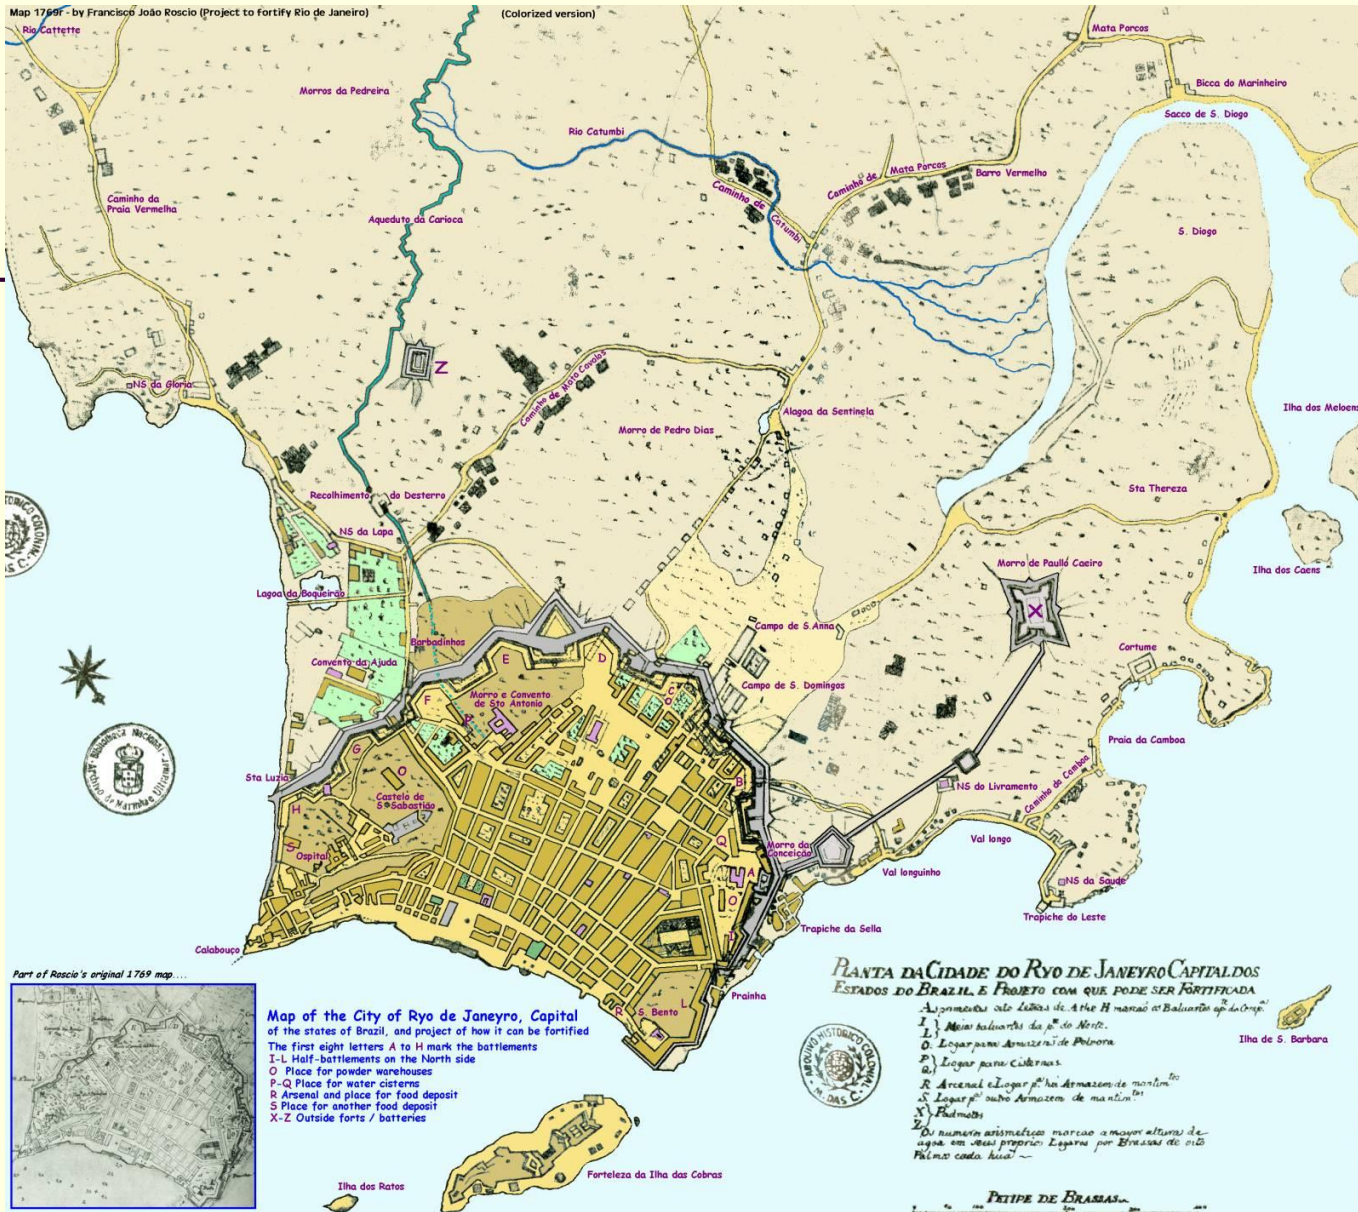

Plano da cidade de Speyer
Alemanha

Plano mostrando a convergência das ruas da cidade Velha de Quebec – Canadá, em torno da Praça d'Armas -1660

Plano da cidade Canterbury Inglaterra - 1670

Plano da cidade de London – Inglaterra - 1673

Plano da cidade de Atenas
Século XVIII

Planta de aldeia Jê e planta do Aldeamento oficial Pombalino, ambas do século XVIII – Capitania da Paraíba

Plano da cidade de Londres e de Westminster - 1700

**Plano do Campo de Kunsan
e suas áreas administrativas
Japão - 1701**

Planta da Cidade de São Sebastião do Rio de Janeiro 1713

Plano da vila de Versailles – França - 1730

Planta do Quilombo Buraco do Tatu, na Bahia - 1763

Planta da cidade do Rio de janeiro - 1769

Plano de Ile de la Cité – França - 1771

Plano da cidade de Genova – Itália - 1844

Plano da cidade de Atenas – 1853-1854

Plano da cidade de Glasgow – Escócia - 1865

Plano da cidade de Filadelfia – USA -1866

Plano da vila de Alhandra – Capitania da Paraíba - 1866