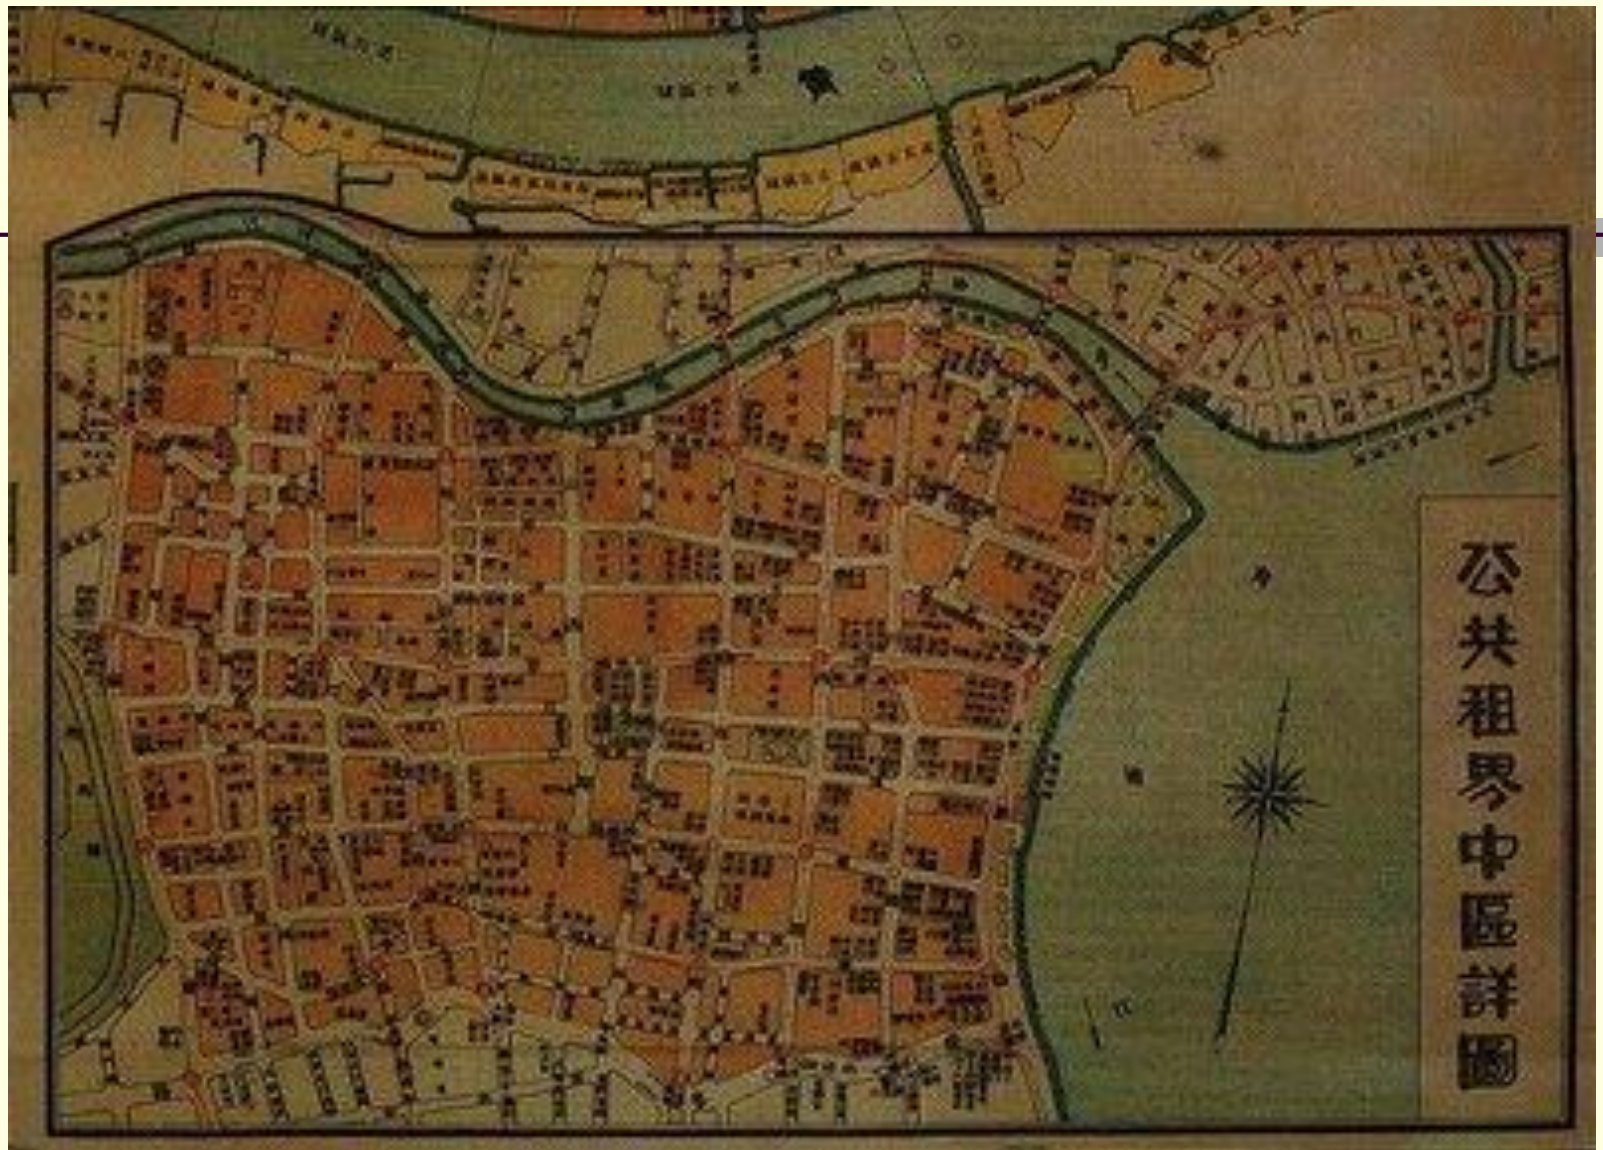

Planta da cidade do Rio de Janeiro - 1886

Plano da cidade de Boston – USA, as margens do rio Boston - 1891

Plano da cidade do Rio de Janeiro - 1908

THE CITY OF LONDON, BAILIWICK OF THE LORD MAYOR
Showing the Bank of England, St. Paul's Cathedral, the Tower, Charter House, Mint, and other points of historic interest. Heavy lines show confines of the city.

Plano da cidade de Londres - 1918

Map_1924m
Metropole Moderna
Planning model for Rio de Janeiro

Plano da expansão projetada para a cidade do Rio de Janeiro - 1924

Plano da cidade do Rio de Janeiro - 1944

Plano da cidade de Cork – Sudoeste da Irlanda

Antigo Plano da cidade de Shanghai - China

Plano da cidade de Zoa - Kalamar

Plano da cidade de Goa - Índia

**Plano da fortificação de Muscat (Mascate) e Matrah (Matara),
Península de Oman**