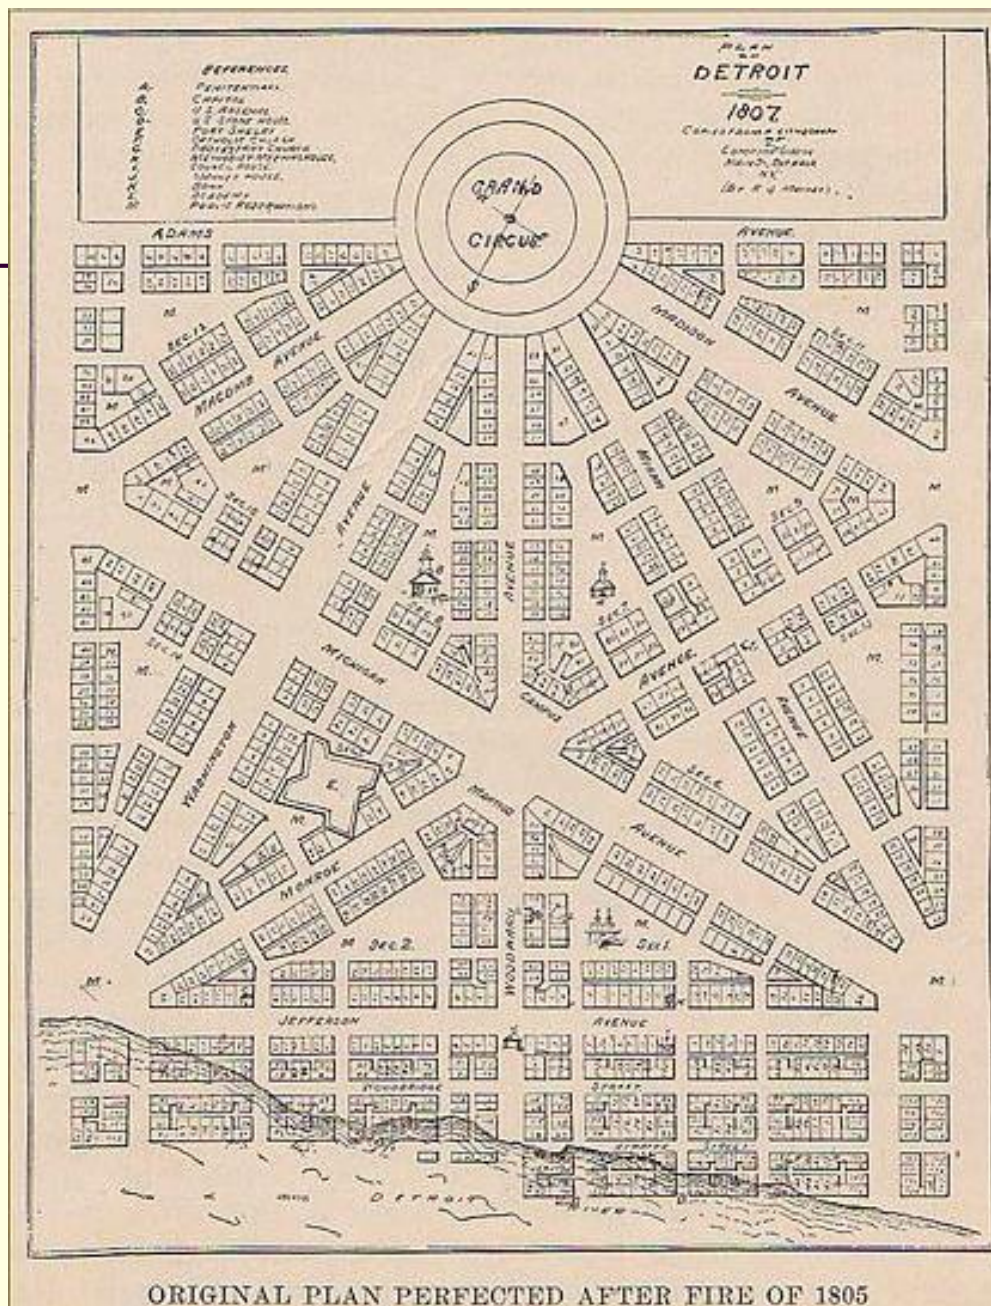

Planta da cidade de Oxford – Inglaterra - 1806

Plano da cidade de
Detroit – USA, depois do
incêndio de 1805.
1807