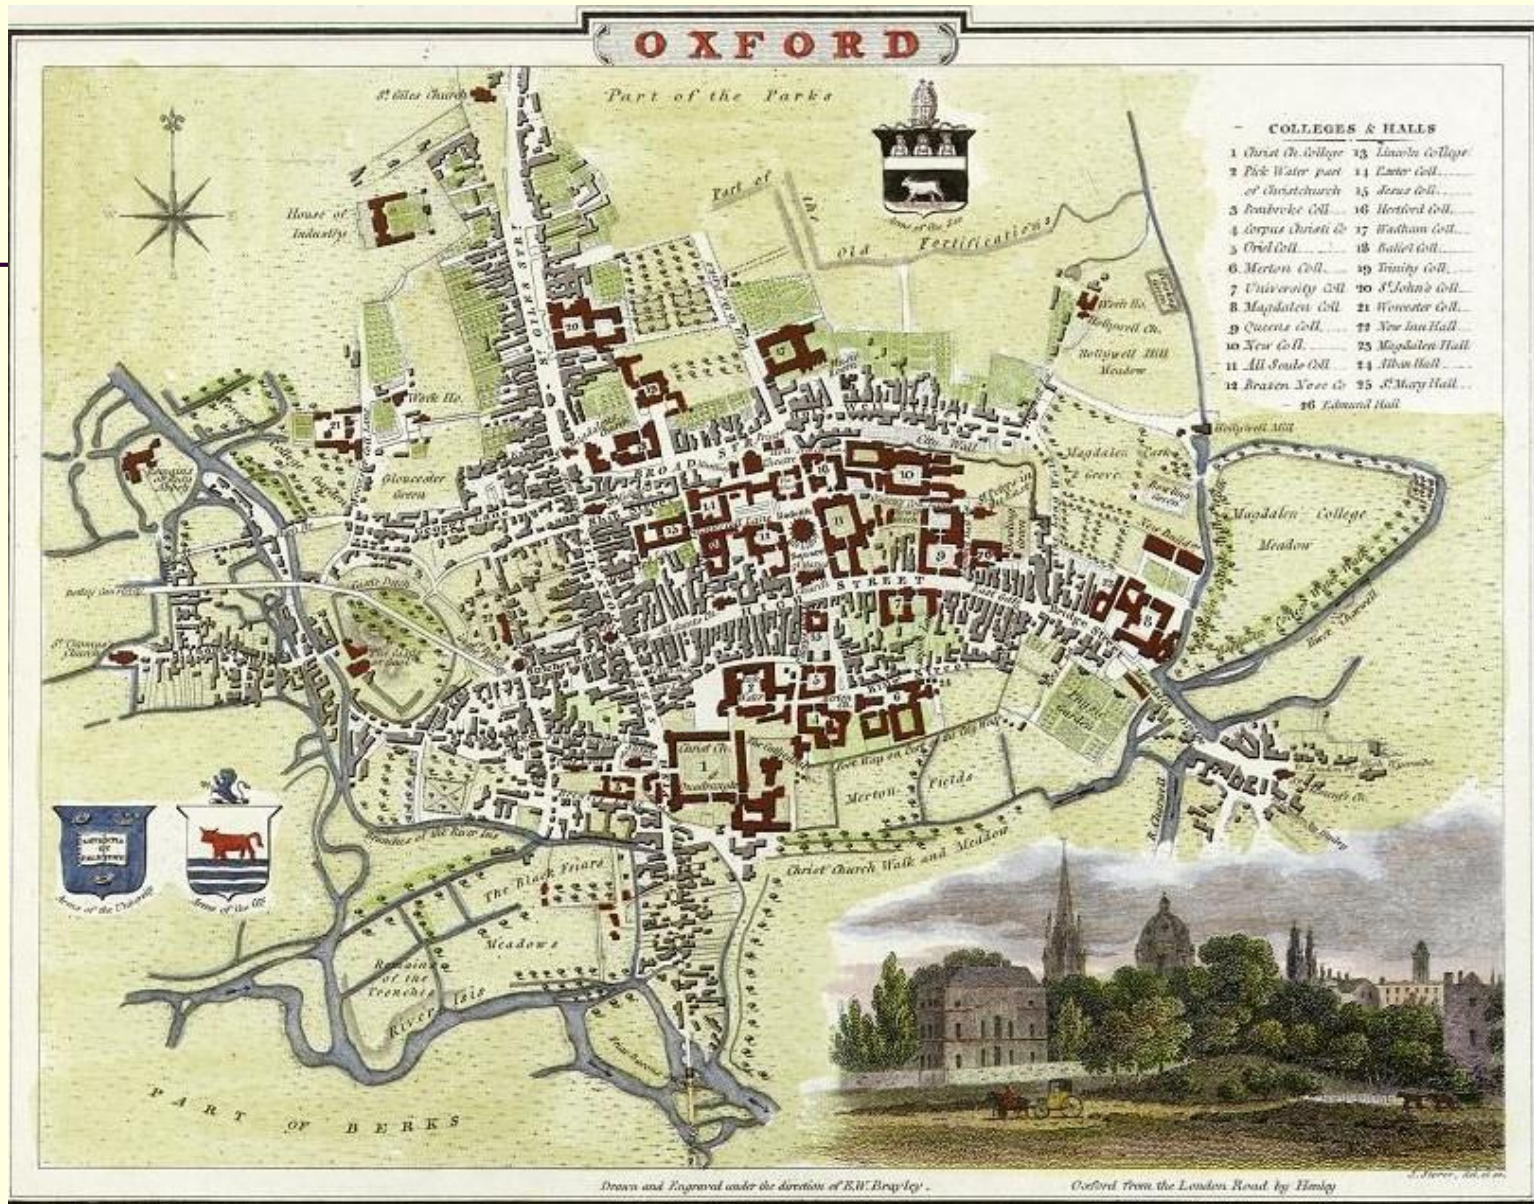

Nachweisung

Messstab von 500 Rheinl. Ruthen oder eine Viertel Meile

Plano da cidade de Berlin – Alemanha -1789

Plano da cidade de Londres – Inglaterra - 1799

Plano da cidade de Viena - 1800

Plano da cidade de Viena – Áustria no séc XIX