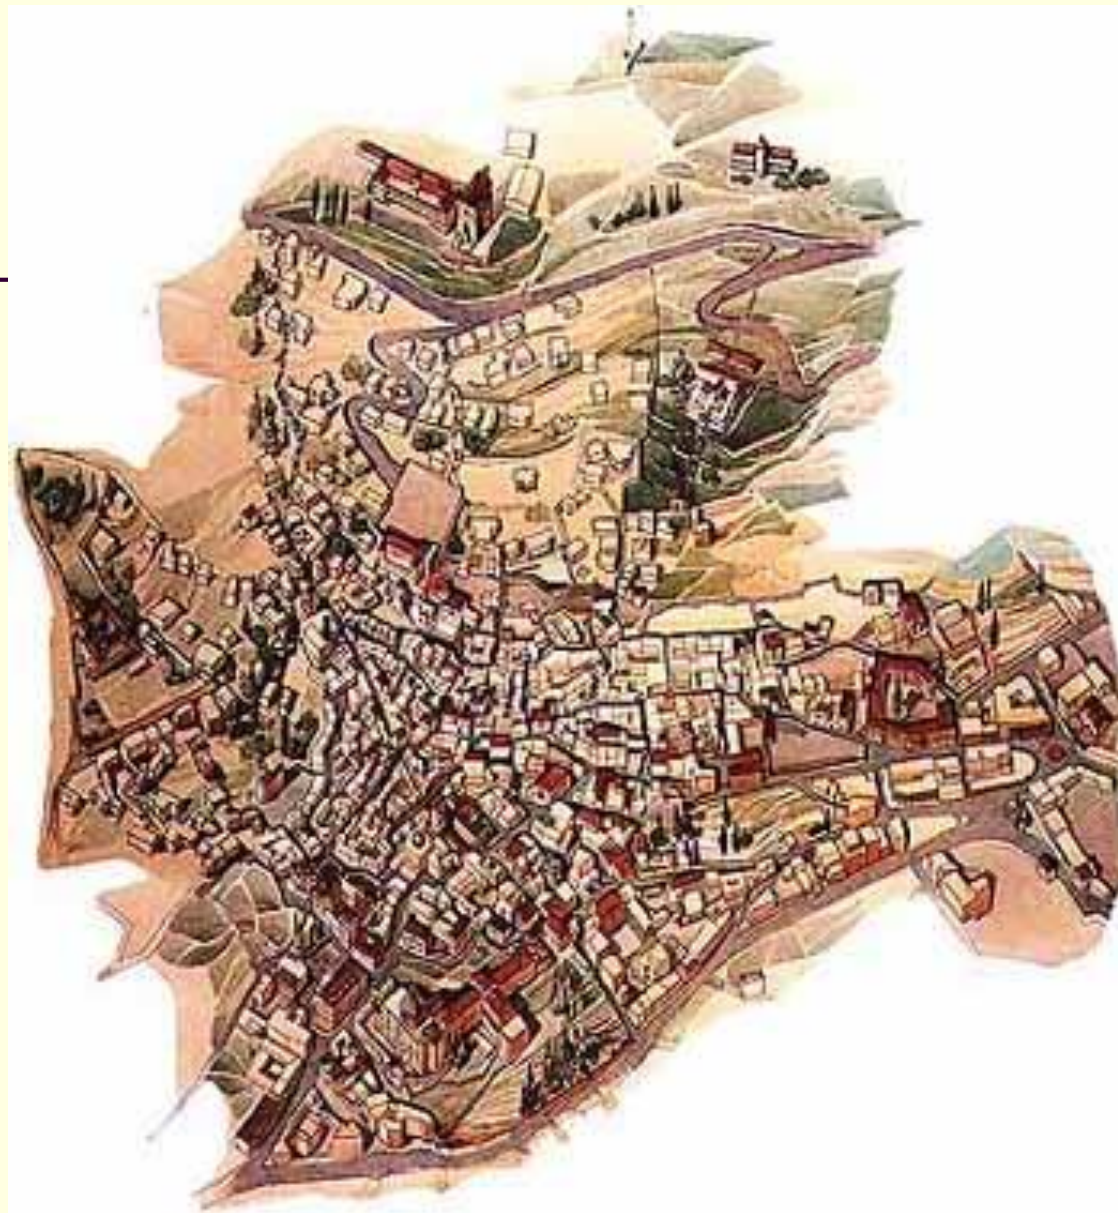

Planta executada por agrimensores Caldeus – 1200 a.C.

Planta de uma fazenda em Tebas, representação pictórica da agrimensura Egípcia antiga – 1000 a.C.

Antigo plano de Roma elaborado por Ptolomeu – 150 d.C.

Planta de Roma, durante o Império Romano

Plano da cidade de Wankheim – Alemanha - 1111

BUDAPESTE

Anno Domini 1197

propriedade de Pasárgada Lives.

arte: Alexandre Hepner

Planta da cidade de Budapeste – Hungria - 1197

Plano da cidade de Suzhou – Dinastia Song – China - 1229

Plano da cidade de Nazaré - Israel

Planta original da Cidade de Terroso a qual foi um importante povoamento da cultura Celta ou Castreja do noroeste da Península Ibérica, localizado no Povoia de Varzim, Portugal – 900/800 a.C.

Plano da vila de Timbuktu
África – Séc. XIV

Plano da cidade antiga de Roma – Idade Média

Plano da antiga cidade de Bordeaux – França – séc XIV

Planta da cidade de Genova – Itália - 1493

Plano da cidade de Marseille – França – séc XVI