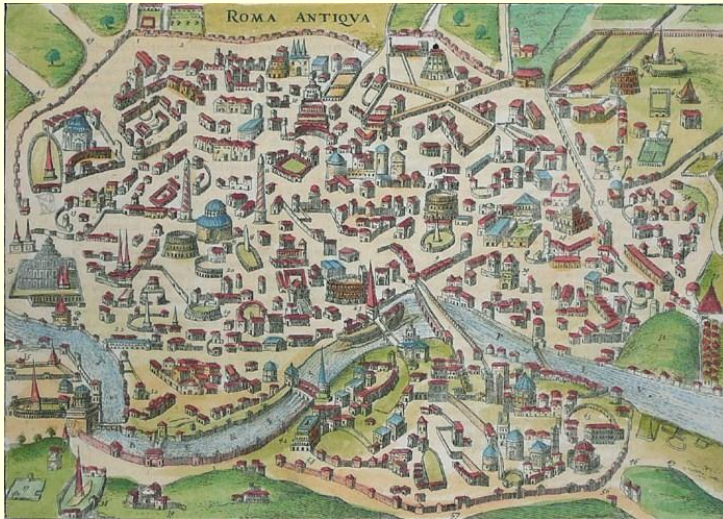

Museu de Topografia Prof. Laureano Ibrahim Chaffe

Exposição

Ministério
da Cultura

Plantas e Planos Cartográficos de Antigas Cidades

Período:

01/03/2010 a 30/04/2010

Departamento de Geodésia

Instituto de Geociências

UFRGS

Realização

Museu de Topografia

Prof. Laureano Ibrahim Chaffe

Departamento de Geodésia

Instituto de Geociências

UFRRGS

**Planta de Bedolina, Vale do Pó – Itália
Idade do Bronze – 1500 a.C.**

Planta executada por agrimensores Caldeus – 1200 a.C.

Planta de uma fazenda em Tebas, representação pictórica da agrimensura Egípcia antiga – 1000 a.C.

Antigo plano de Roma elaborado por Ptolomeu – 150 d.C.

Plano da cidade de Speyer
Alemanha

Plano mostrando a convergência das ruas da cidade Velha de Quebec – Canadá, em torno da Praça d'Armas -1660

Plano da cidade Canterbury Inglaterra - 1670

Plano da cidade de London – Inglaterra - 1673