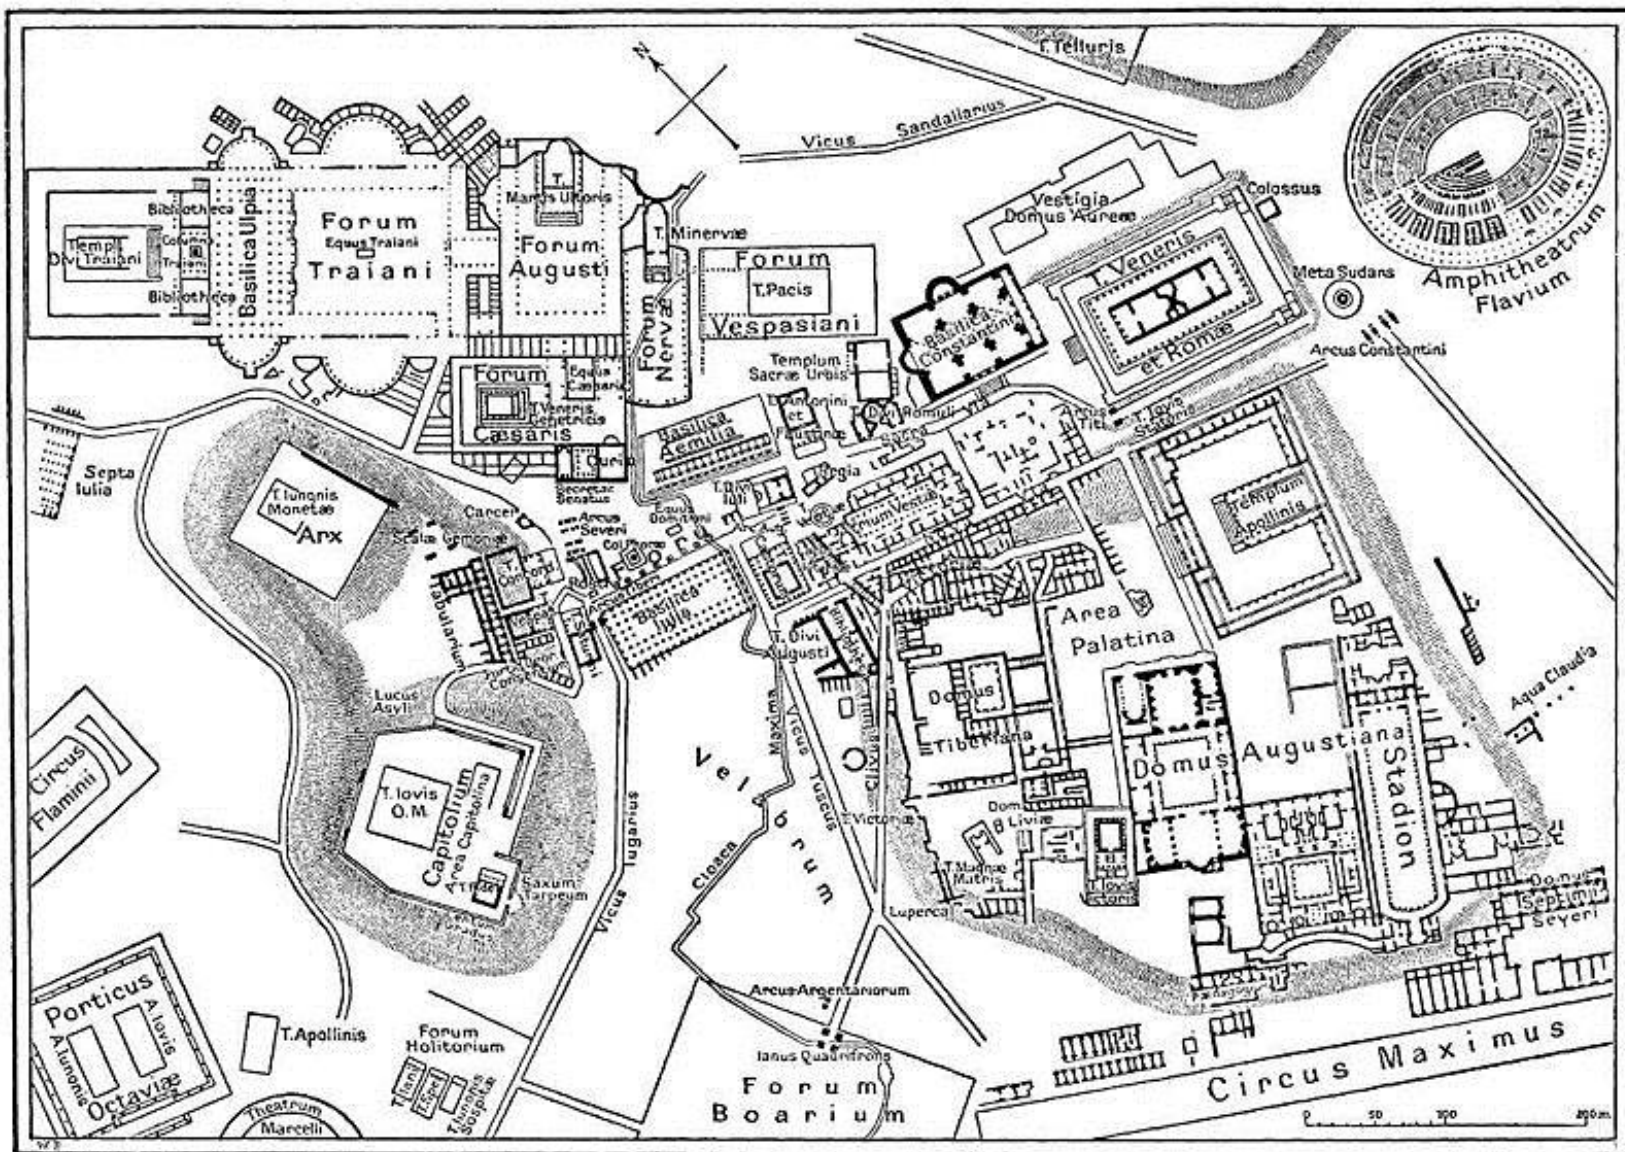

UFRGS

Realização

Museu de Topografia

Prof. Laureano Ibrahim Chaffe

Departamento de Geodésia

Instituto de Geociências

UFRRGS

**Planta de Bedolina, Vale do Pó – Itália
Idade do Bronze – 1500 a.C.**

Planta executada por agrimensores Caldeus – 1200 a.C.

Planta de uma fazenda em Tebas, representação pictórica da agrimensura Egípcia antiga – 1000 a.C.

Antigo plano de Roma elaborado por Ptolomeu – 150 d.C.