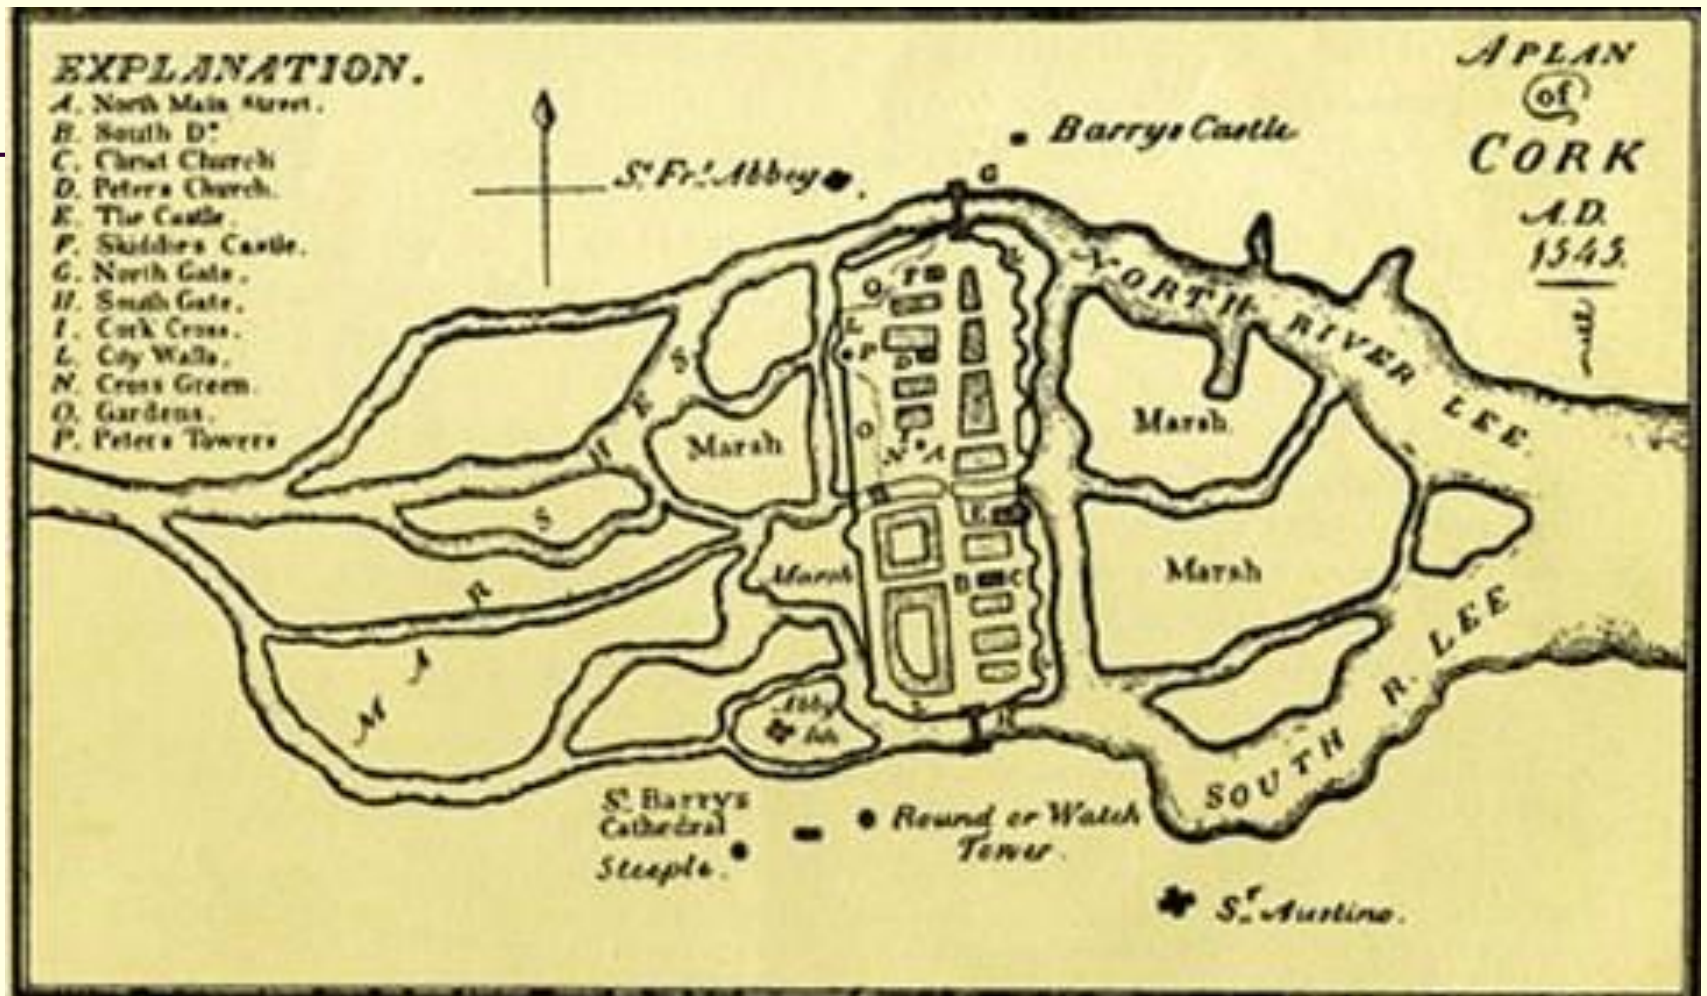

**Plano de Jerusalém
Séc. XII**

Plano da cidade de Karakorum, antiga capital da Mongólia, séc XIII

PLAN von TIMBUKTU

1/2 Geographische (deutsche) Meile.

1. *Residence of Kibira (the great Mosque, in the square, from Sultan Kibira in 1325)*
2. *Residence von Sankore*
3. *Residence Sid Juba*
4. *Place genannt Timboto Kottoma*
5. *Haus des Scheich el Bakar*
6. *Marktplatz*
7. *Haus von Dr. Esch, westlich*
8. *Alte, die Festung*

Plano da vila de Timbuktu
África – Séc. XIV

Plano da cidade antiga de Roma – Idade Média

Plano da antiga cidade de Bordeaux – França – séc XIV

Planta da cidade de Genova – Itália - 1493

Plano da cidade de Marseille – França – séc XVI

Plano da cidade velha de Baku – Azerbaijão - 1500

Planta da cidade de Salvador – Bahia - 1541

Plano da cidade de Cork - Inglaterra - 1545

Plano da cidade de Haarlem – Holanda - 1550

Plano da antiga cidade e porto de Ostia – Itália - 1557