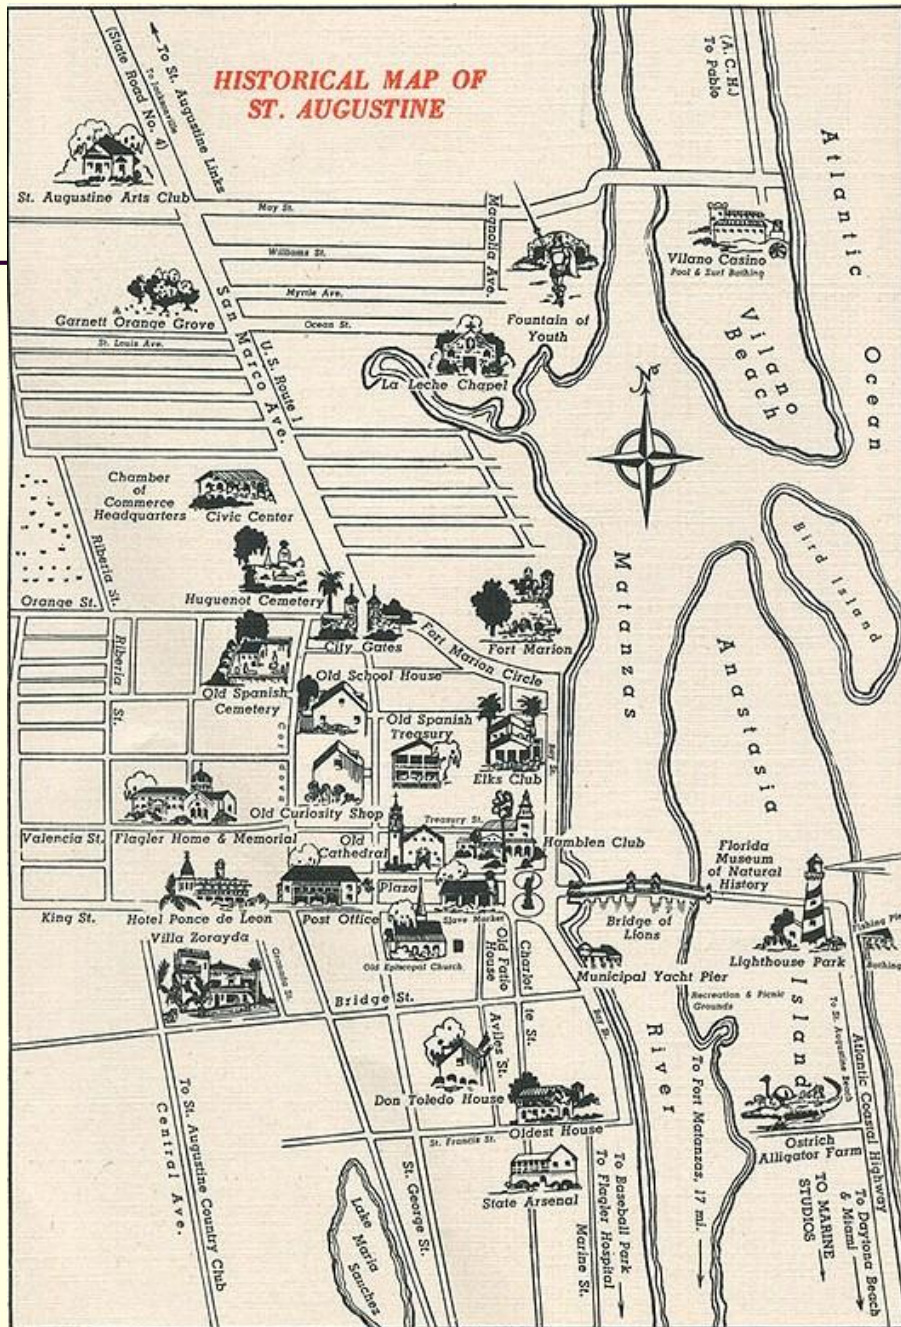

Planta histórica de Sant-Augustine USA