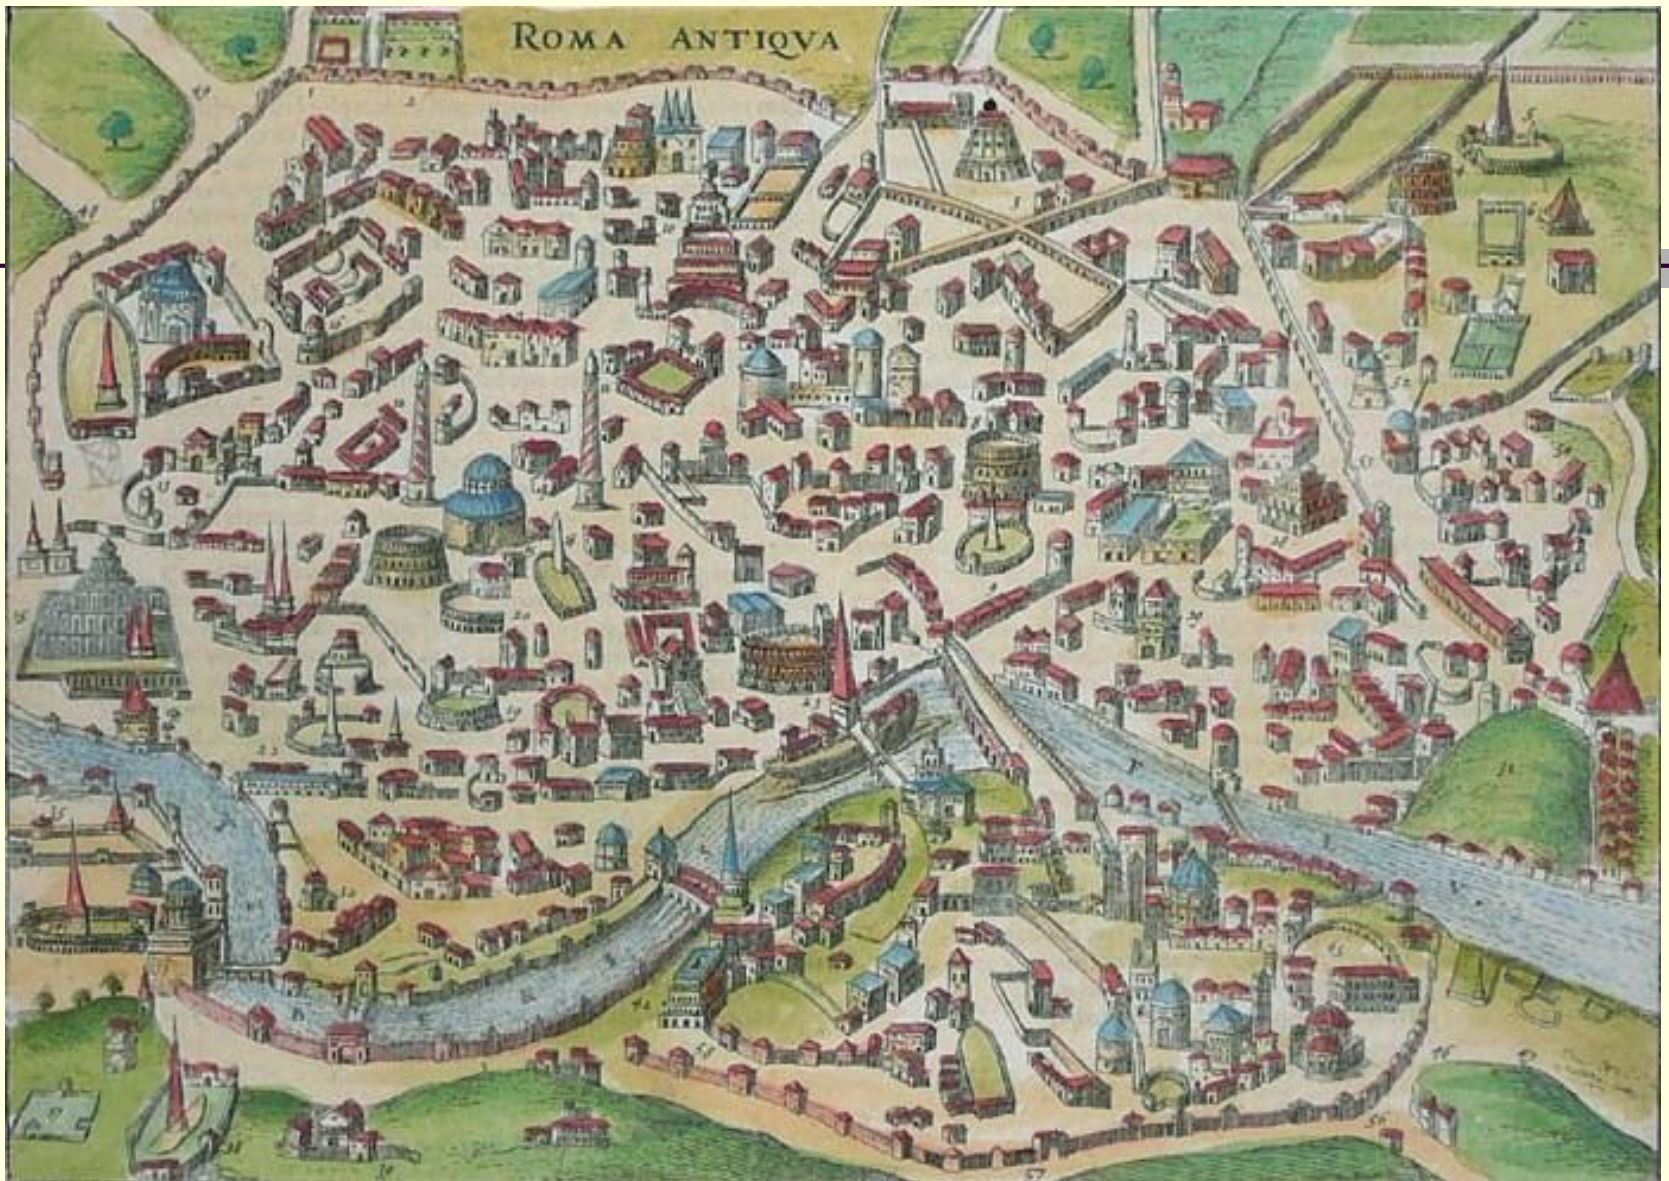

Plano da cidade de Suzhou – Dinastia Song – China - 1229

Plano da cidade de Nazaré - Israel

Planta original da Cidade de Terroso a qual foi um importante povoamento da cultura Celta ou Castreja do noroeste da Península Ibérica, localizado no Povoia de Varzim, Portugal – 900/800 a.C.

**Plano de Jerusalém
Séc. XII**

Plano da cidade de Karakorum, antiga capital da Mongólia, séc XIII

PLAN von TIMBUKTU

1/2 Geographische (deutsche) Meile.

1. *Residence of Kibira (the great Mosque, in the square, from Sultan Kibira in 1325)*
2. *Residence von Sankore*
3. *Residence Sid Juba*
4. *Place genannt Timboto Kottoma*
5. *Haus des Scheich el Bakar*
6. *Marktplatz*
7. *Haus von Dr. Esch, westlich*
8. *Alte, die Festung*

Plano da vila de Timbuktu
África – Séc. XIV

Plano da cidade antiga de Roma – Idade Média

Plano da antiga cidade de Bordeaux – França – séc XIV

Planta da cidade de Genova – Itália - 1493

Plano da cidade de Marseille – França – séc XVI

Plano da cidade velha de Baku – Azerbaijão - 1500

Planta da cidade de Salvador – Bahia - 1541

Plano da cidade de Cork - Inglaterra - 1545

Plano da cidade de Haarlem – Holanda - 1550

Plano da antiga cidade e porto de Ostia – Itália - 1557