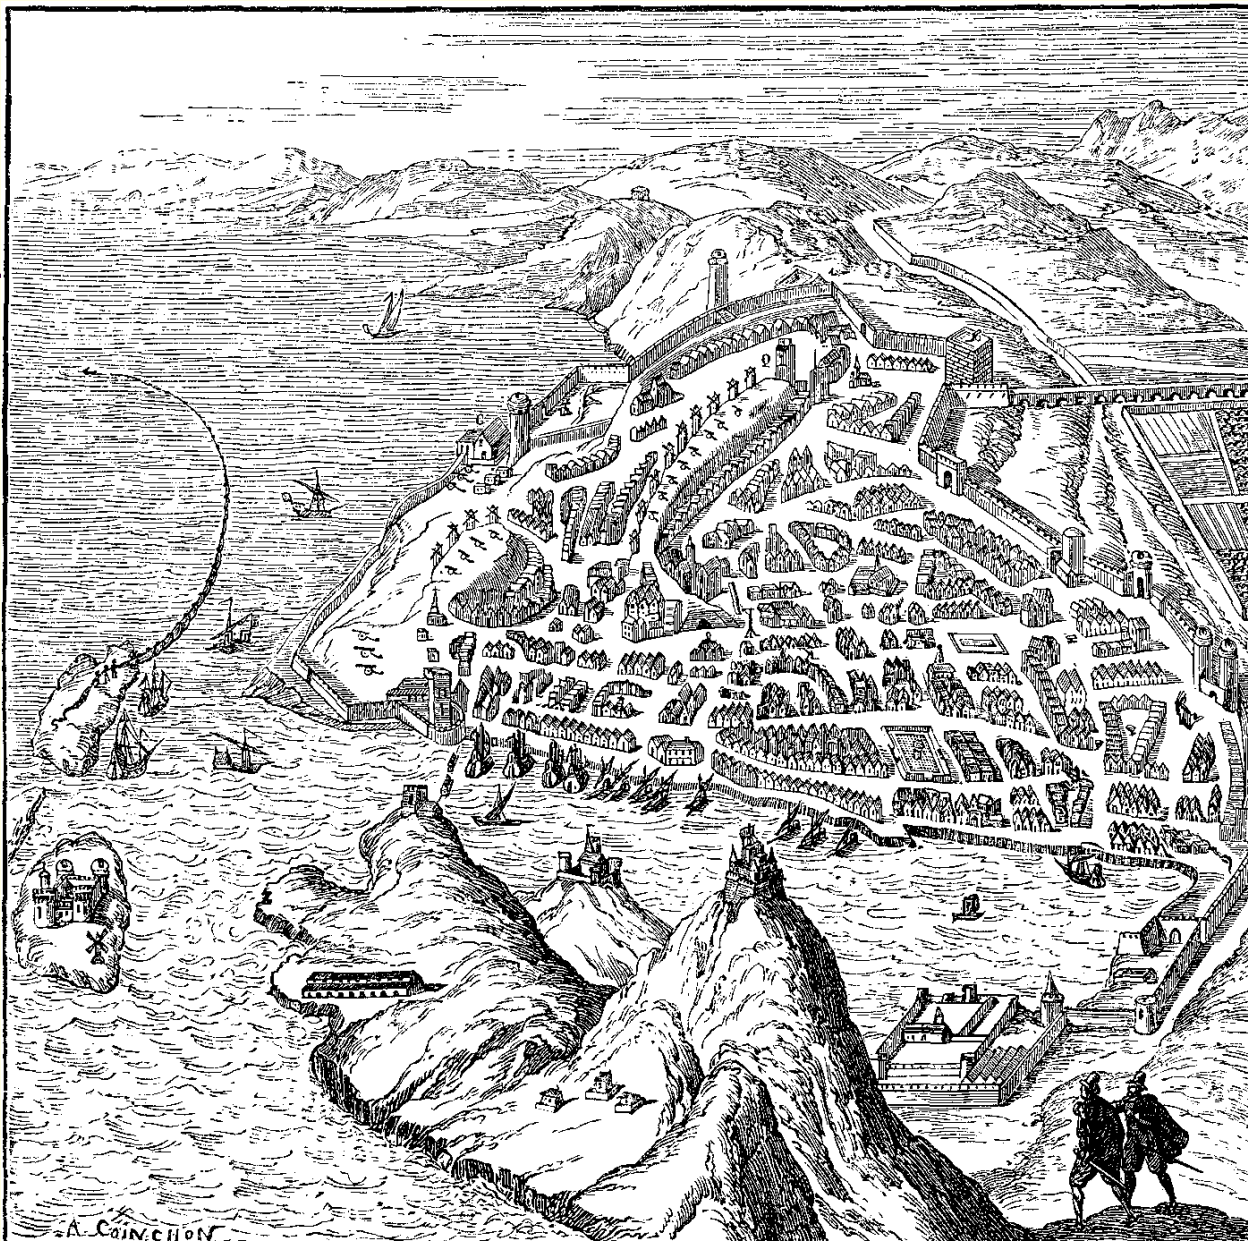

**Plano de Jerusalém
Séc. XII**

Plano da cidade de Karakorum, antiga capital da Mongólia, séc XIII

PLAN von TIMBUKTU

1/2 Geographische (deutsche) Meile.

1. *Residence of Kibira (the great Mosque, in the square, from Sultan Kibira in 1325)*
2. *Residence von Sankore*
3. *Residence Sid Juba*
4. *Place genannt Timboto Kottoma*
5. *Haus des Scheich el Bakar*
6. *Marktplatz*
7. *Haus von Dr. Esch, westlich*
8. *Alte, die Festung*

Plano da vila de Timbuktu
África – Séc. XIV

Plano da cidade antiga de Roma – Idade Média

Plano da antiga cidade de Bordeaux – França – séc XIV

Planta da cidade de Genova – Itália - 1493

Plano da cidade de Marseille – França – séc XVI

Plano da cidade velha de Baku – Azerbaijão - 1500

Planta da cidade de Salvador – Bahia - 1541

Plano da cidade de Cork - Inglaterra - 1545

Plano da cidade de Haarlem – Holanda - 1550

Plano da antiga cidade e porto de Ostia – Itália - 1557