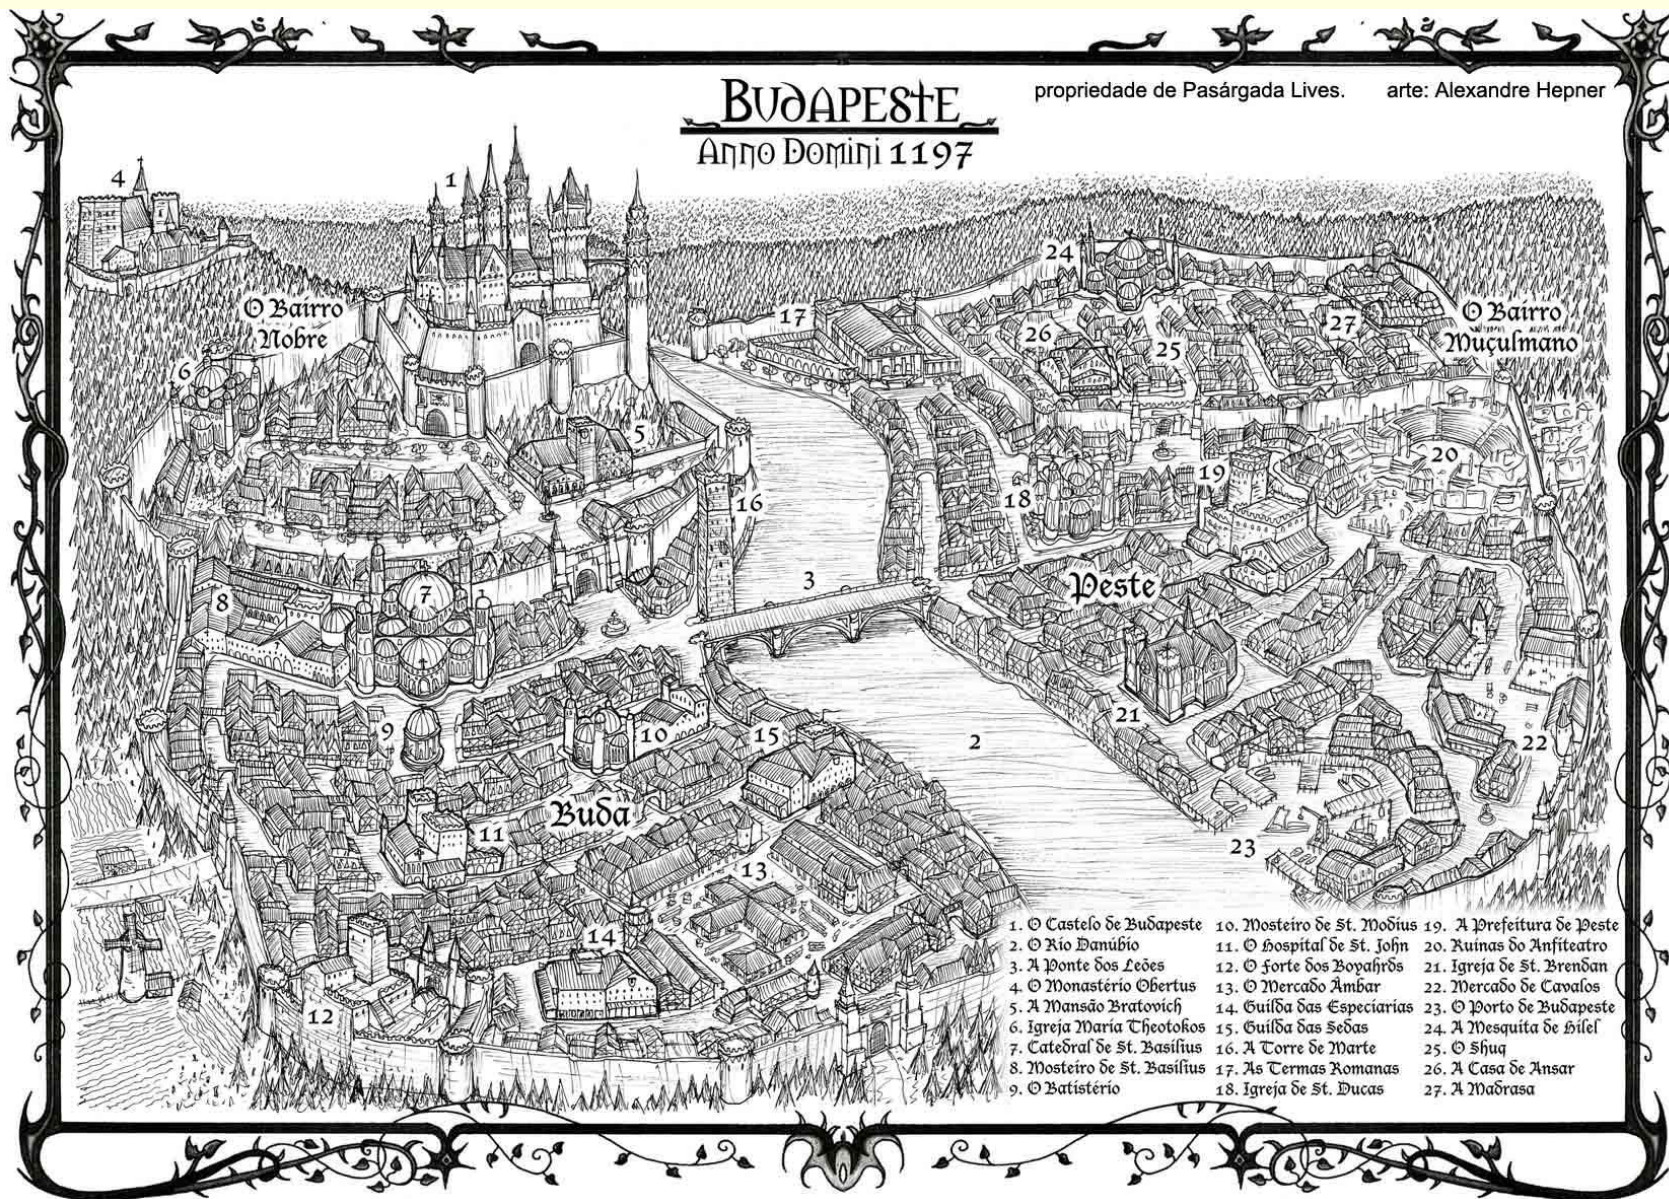

Planta de Roma, durante o Império Romano

Plano da cidade de Wankheim – Alemanha - 1111

BUDAPESTE

Anno Domini 1197

propriedade de Pasárgada Lives.

arte: Alexandre Hepner

Planta da cidade de Budapeste – Hungria - 1197

Plano da cidade de Suzhou – Dinastia Song – China - 1229

Plano da cidade de Nazaré - Israel

Planta original da Cidade de Terroso a qual foi um importante povoamento da cultura Celta ou Castreja do noroeste da Península Ibérica, localizado no Povoia de Varzim, Portugal – 900/800 a.C.

**Plano de Jerusalém
Séc. XII**

Plano da cidade de Karakorum, antiga capital da Mongólia, séc XIII

PLAN von TIMBUKTU

1/2 Geographische (deutsche) Meile.

1. *Residence of Kibira (the great Mosque, in the square, from Sultan Kibira in 1325)*
2. *Residence von Sankore*
3. *Residence Sid Juba*
4. *Place genannt Timboto Kottoma*
5. *Haus des Scheich el Bakar*
6. *Marktplatz*
7. *Haus von Dr. Esch, westlich*
8. *Alte, die Festung*

Plano da vila de Timbuktu
África – Séc. XIV

Plano da cidade antiga de Roma – Idade Média

Plano da antiga cidade de Bordeaux – França – séc XIV

Planta da cidade de Genova – Itália - 1493

Plano da cidade de Marseille – França – séc XVI