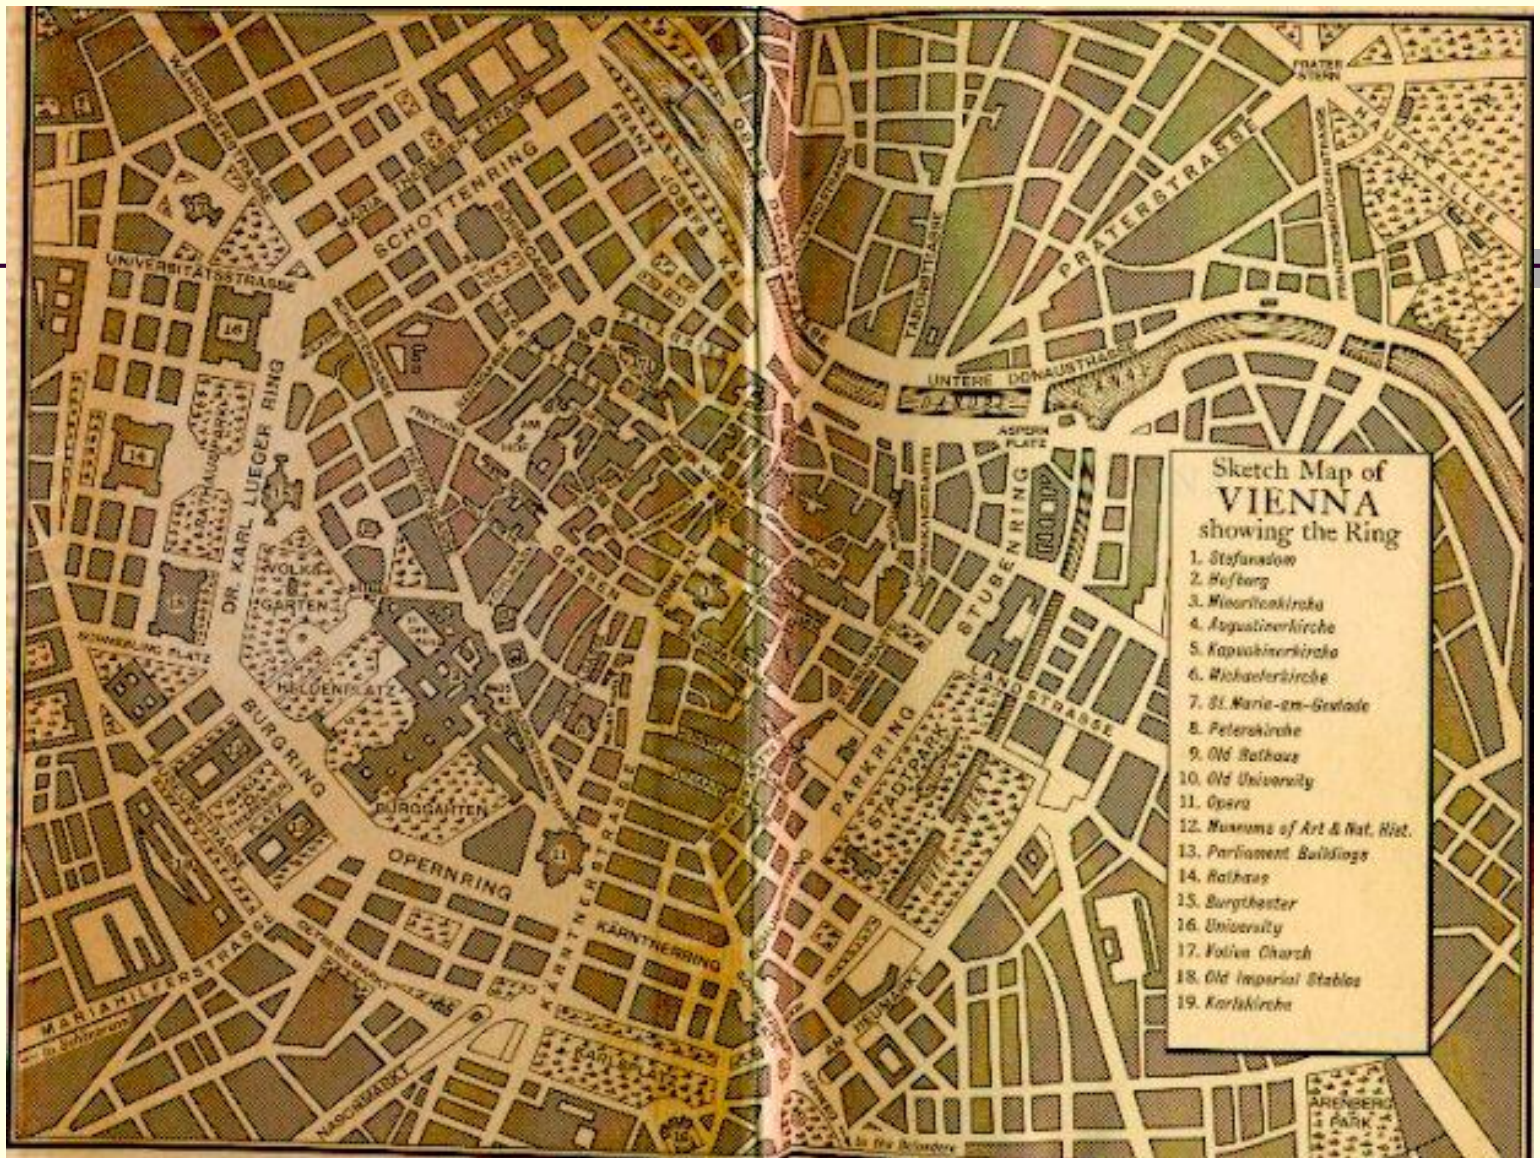

Nachweisung

Messstab von 500 Rheinl. Ruthen oder eine Viertel Meile

Plano da cidade de Berlin – Alemanha -1789

Plano da cidade de Londres – Inglaterra - 1799

Plano da cidade de Viena - 1800

Plano da cidade de Viena – Áustria no séc XIX

Planta da cidade de Oxford – Inglaterra - 1806

Plano da cidade de
Detroit – USA, depois do
incêndio de 1805.
1807

Planta da cidade de São Sebastião do Rio de Janeiro - 1808

Plano da cidade de Dublin – Islândia - 1818