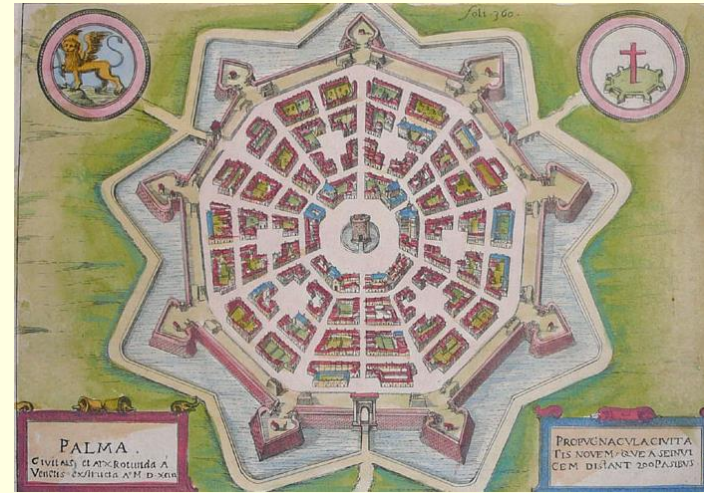

Museu de Topografia Prof. Laureano Ibrahim Chaffe

Exposição

Ministério
da Cultura

Plantas e Planos Cartográficos de Antigas Cidades

Período:

01/03/2010 a 30/04/2010

Departamento de Geodésia

Instituto de Geociências

UFRGS

Realização

Museu de Topografia

Prof. Laureano Ibrahim Chaffe

Departamento de Geodésia

Instituto de Geociências

UFRRGS

**Planta de Bedolina, Vale do Pó – Itália
Idade do Bronze – 1500 a.C.**

Planta executada por agrimensores Caldeus – 1200 a.C.

Planta de uma fazenda em Tebas, representação pictórica da agrimensura Egípcia antiga – 1000 a.C.

Antigo plano de Roma elaborado por Ptolomeu – 150 d.C.